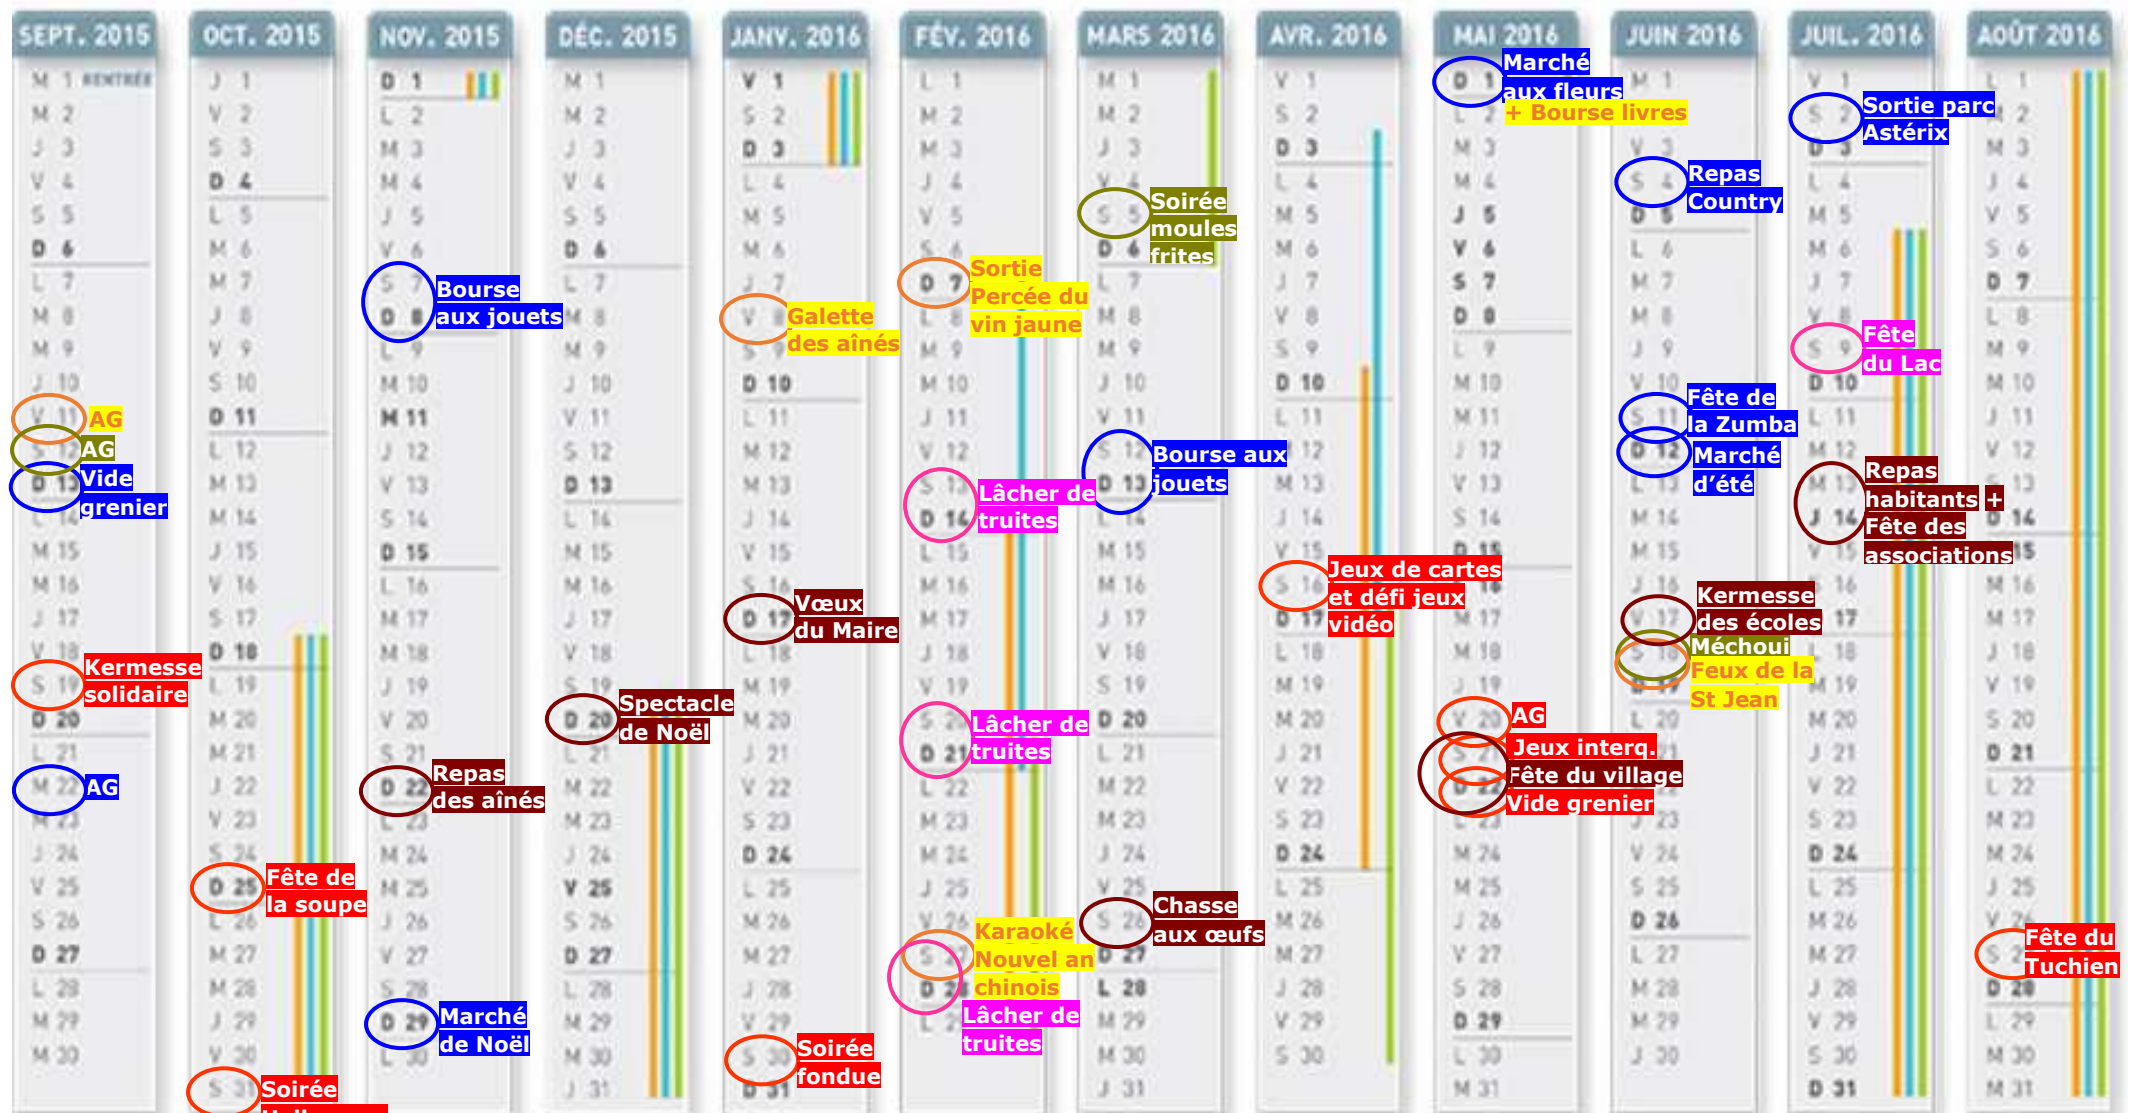

Calendrier des manifestations 2015/2016

Zone A (orange) Zone B (cyan) Zone C (green)

Organisé par : L'école des Schtroumfs Foyer rural des Ouillottes La mairie L'Abeille Les chasseurs

Attention ! Cette année, Dijon a rejoint la zone A !!!

Le lac de Chour : Ouverture tous les w-e dès le 13/02 puis tous les jours à partir du 1^{er}/05